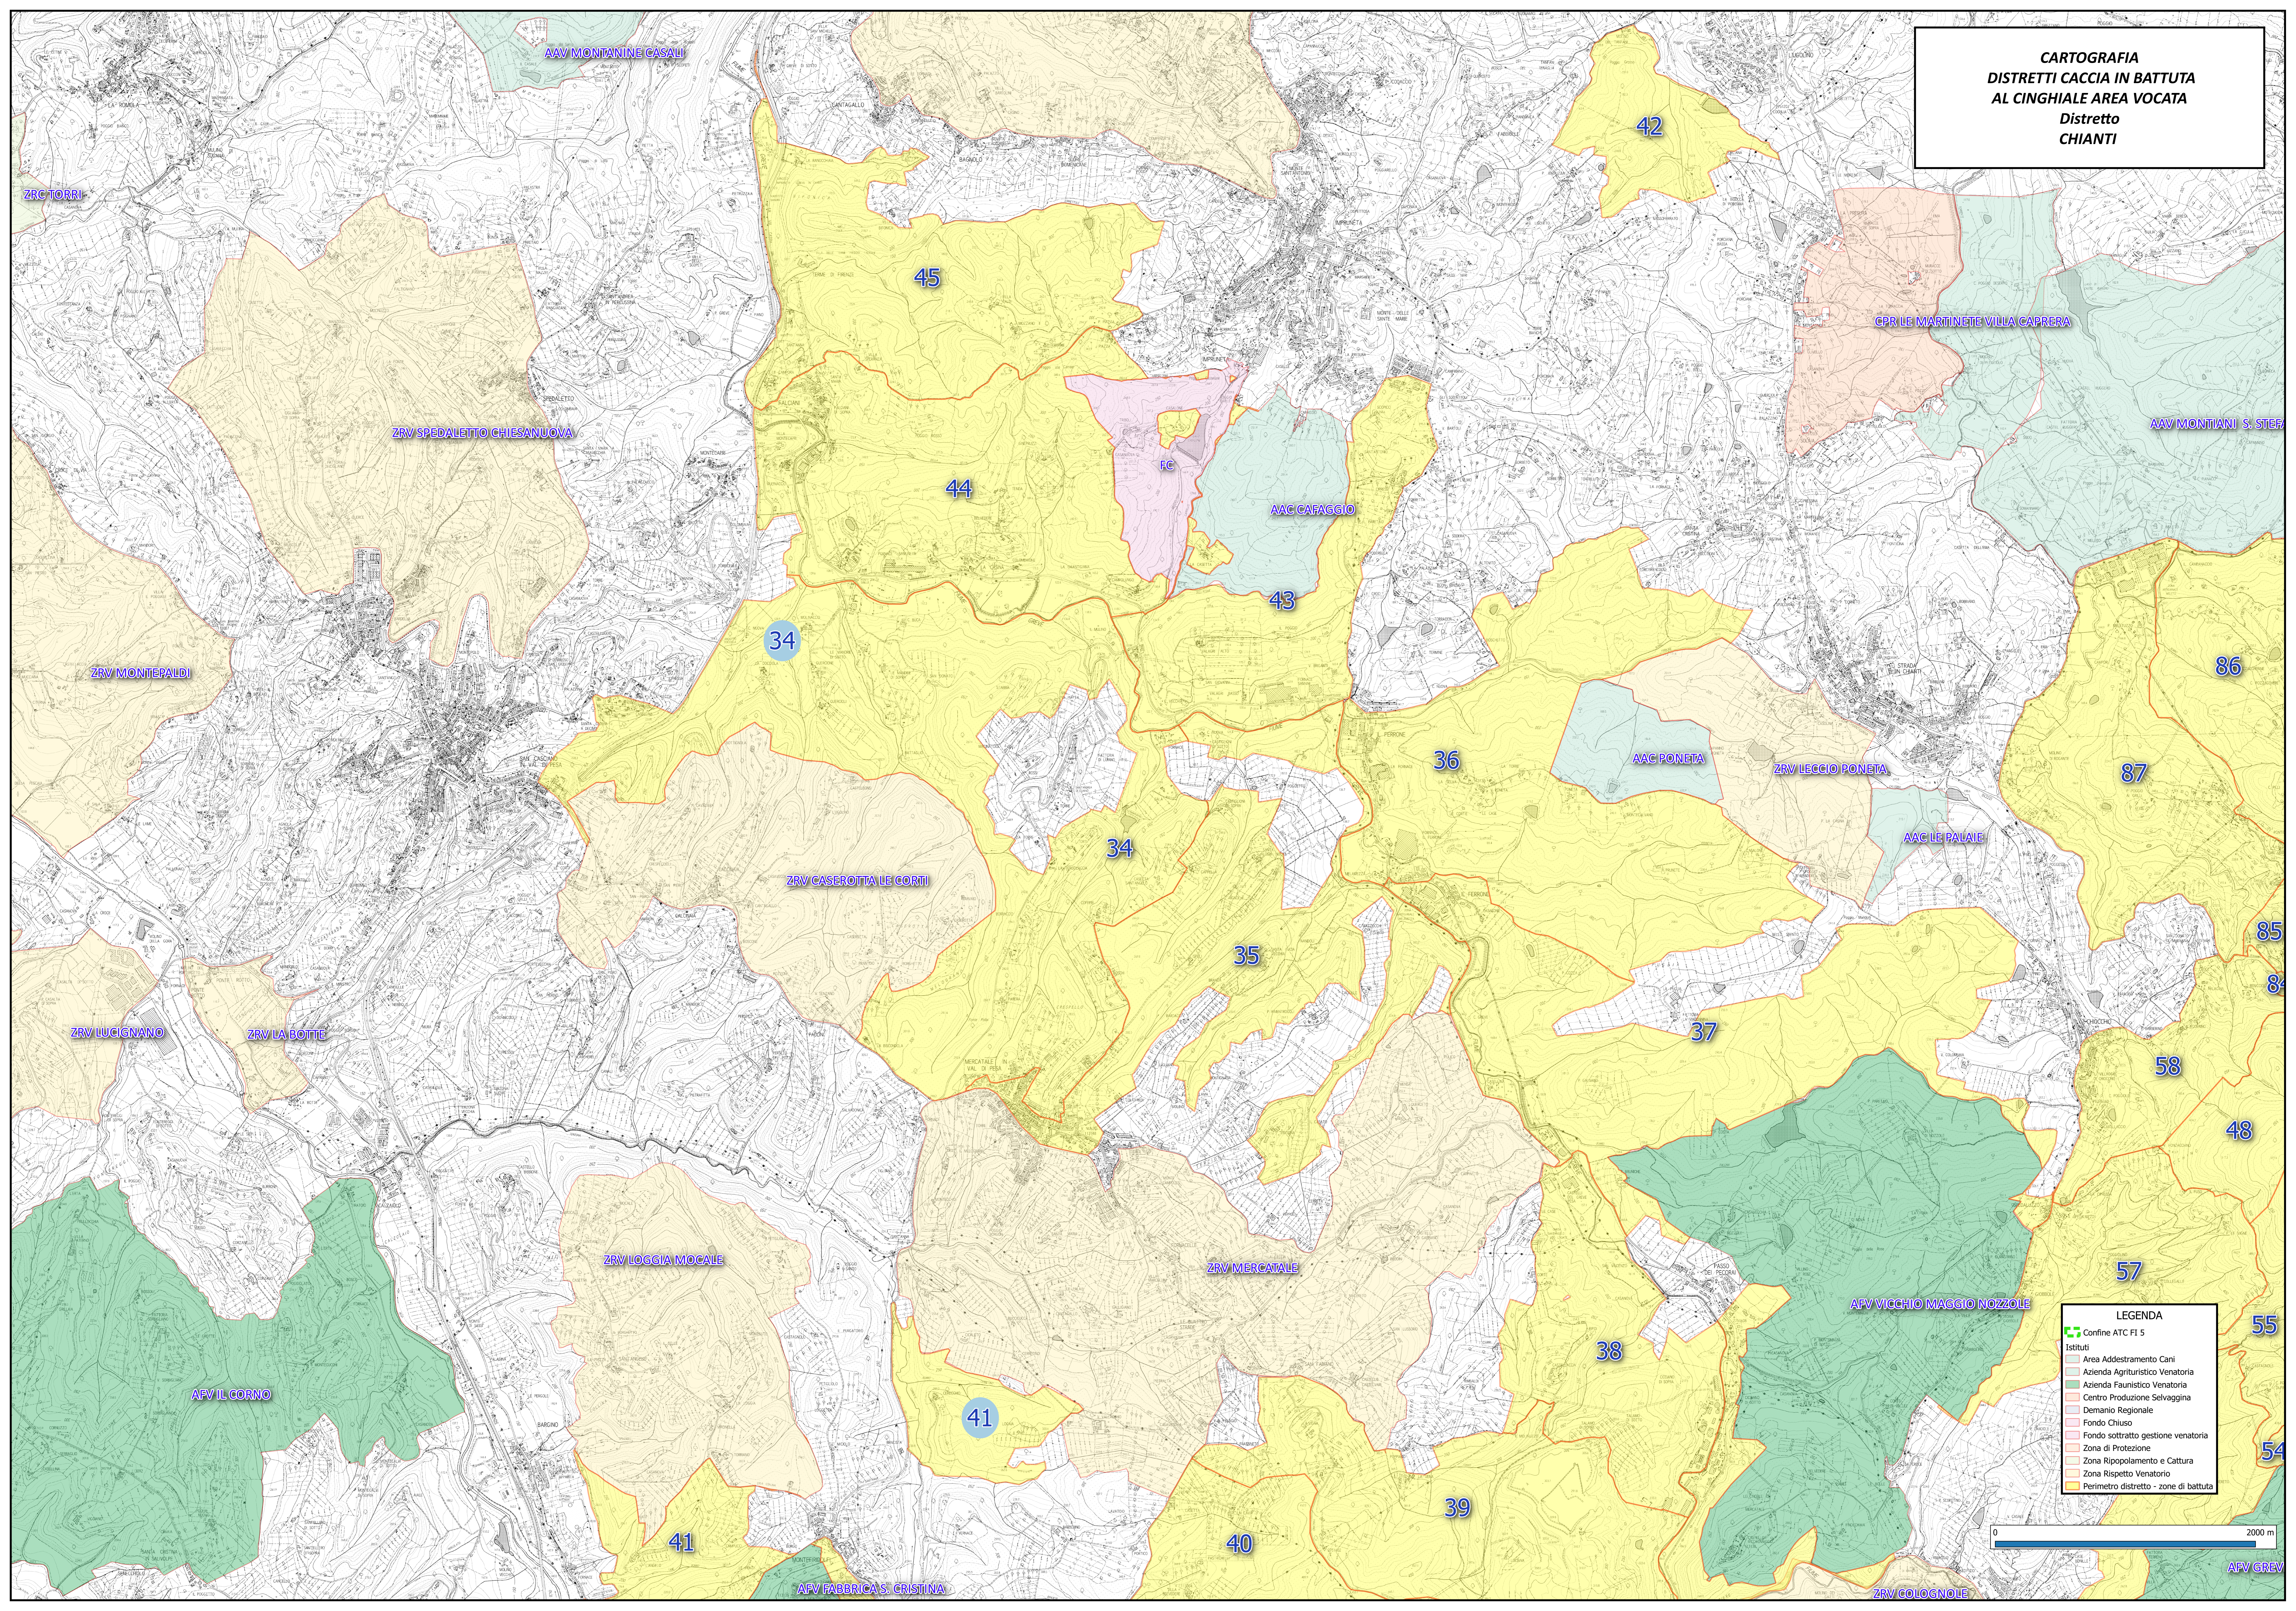

**CARTOGRAFIA
DISTRETTI CACCIA IN BATTUTA
AL CINGHIALE AREA VOCATA
Distretto
CHIANTI**

- LEGENDA**
- Confini ATC FI 5
 - Istituti
 - Area Addestramento Cani
 - Azienda Agrituristica Venatoria
 - Azienda Faunistico Venatoria
 - Centro Produzione Selvaggina
 - Demanio Regionale
 - Fondo Chiuso
 - Fondo sottratto gestione venatoria
 - Zona di Protezione
 - Zona Ripopolamento e Cattura
 - Zona Rispetto Venatorio
 - Perimetro distretto - zone di battuta

0 2000 m